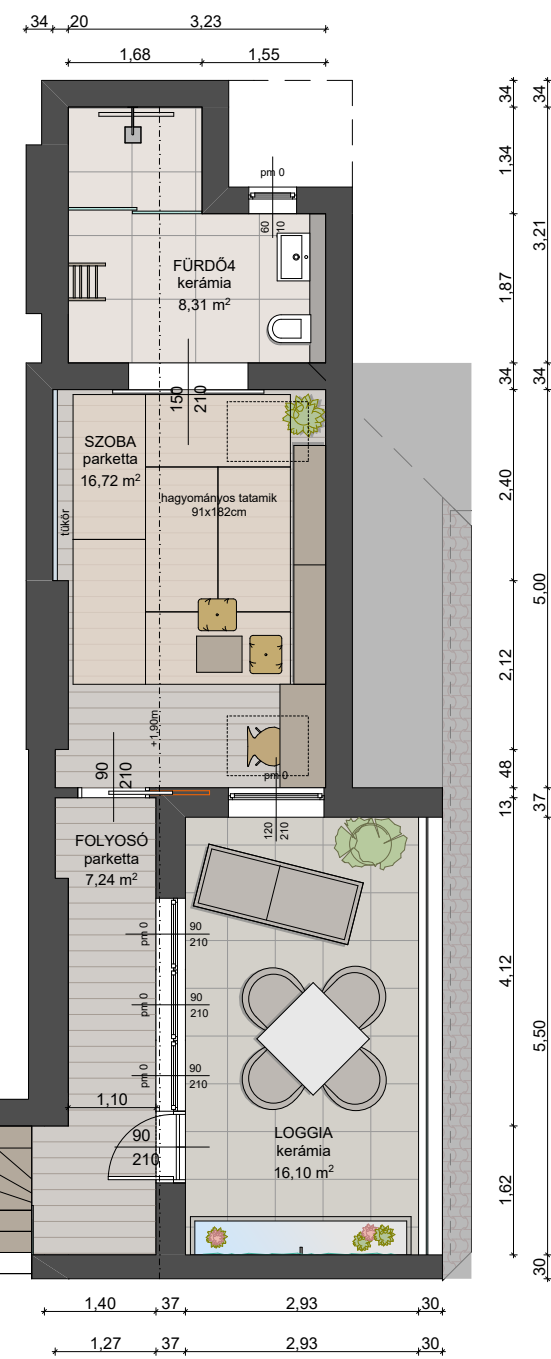

TETŐTÉR

A parapetfal várható magassága 75 cm

A parapetfal várható magassága 75 cm

PADLÁSTÉR

MÉRETEKET A HELYSZÍNEN ELLENŐRIZNI KELL!